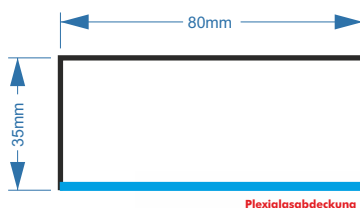

# CelineXL

Celine XL: das kreative Lichtprofil. Für ein Flexband sind 1723 lm pro Meter eine ganze Menge an Licht. Die Maximallänge von 2000 mm pro Profil kann auf nahezu jedes Maß gekürzt werden und durch Andocken von unterschiedlich langen Einzelprofilen zu einem beliebig langen Lichtspiel an der Decke gebaut werden. Und wenn dieses Lichtband von der Decke einen Raum abgependelt wird, entstehen ganz neue, eigenwillige Lichtkreationen, die dem Raum eine überraschende Note geben. Ce-Line kann trotz der scheinbaren Einfachheit zu sehr komplexen Strukturen verbaut werden:

**Einsatzbereiche**  
Mode, Sport, Technik, Messen

Maße/Gewicht

Spannung

Leuchtmittel/Wattage

Material

Schutzklasse/Prüfzeichen