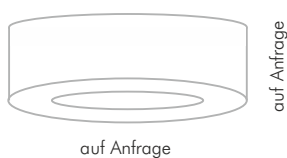

CEDES:
Die Lichtfabrik

Cesto Dance

Cesto Dance, ist eine große Stoffpendelleuchte als Akzent in großen Räumen. Das Schirmmaterial kann entweder mit Chintz oder mit schwer entflammaren Stoffen hergestellt werden und ist in verschiedenen Farben erhältlich. Ab einer Größe von ca 1000 mm werden die Rahmen aus Aluminiumprofilen hergestellt.

Einsatzbereich

Pendelleuchte für Kassen, Theken, Büros, Umkleidekabinen, Lounge-Bereiche

Maße/Gewicht Cesto

Spannung

Leuchtmittel

LED
E27

Wattage/Lichtfarbe

Farbe