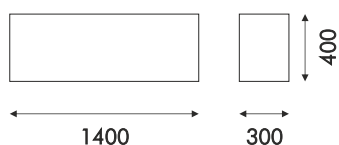

Maße (mm)

Maße/Gewicht

Spannung

Leuchtmittel/Fassung

Wattage/Lichtfarbe

Farbe

Prüfzeichen