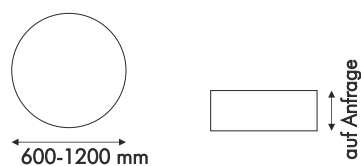

CEDES:
Die Lichtfabrik

Cesto Downlight

Cesto rund mit Downlight: diese Stoffpendelleuchte setzt Akzente in großen Räumen und ist speziell für den Einsatz im Kassen-/Thekenbereich geeignet. Die Diffusorplatte streut ein angenehmes Grundlicht, das in die Platte eingelassene Downlight leuchtet die Fläche unterhalb der Leuchte gezielt aus. Die Stoffe sind in unterschiedlichen Farben erhältlich und können - je nach Wunsch - mit Ornamenten oder Schriften bedruckt werden. Optional ist die Stoffpendelleuchte auch in schwer entflammbarer Qualität lieferbar.

Einsatzbereich

Einsatzbereich vorwiegend für Theken und Kassen

Maße (mm)

Maße/Gewicht Cesto

Spannung

Leuchtmittel/Fassung

Wattage/Lichtfarbe

Reflektor