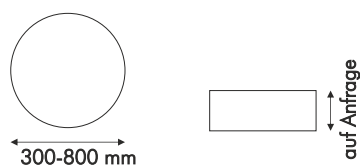

Cesto LED

Cesto rund LED: diese Stoffpendelleuchte setzt Akzente in großen Räumen und ist speziell für den Einsatz im Kassen-/Thekenbereich geeignet. Die Diffusorplatte streut ein angenehmes Grundlicht. Die Stoffe sind in unterschiedlichen Farben erhältlich und können - je nach Wunsch - mit Ornamenten oder Schriften bedruckt werden. Optional ist die Stoffpendelleuchte auch in schwer entflammbarer Qualität lieferbar.

Einsatzbereich

Einsatzbereich vorwiegend für Theken und Kassen

Maße (mm)

Maße/Gewicht Cesto

Spannung

Leuchtmittel/Fassung

Wattage/Lichtfarbe

Farbe