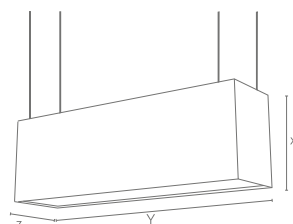

Einsatzbereiche

Pendelleuchte für Fachmärkte, Shops, Museen, Textilgeschäfte, Messen, Büros und Flur

Maße/Gewicht

Spannung

Leuchten/Lichtfarbe+Wattage

Farbe

Prüfzeichen