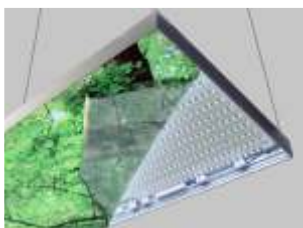

# CeCube Frame

**Ceplano print:** mit informativen oder dekorativen Bild- oder Textmotiven. Der Lichtrahmen im Format 1000 x 2500 x 100mm ist aus Aluminiumprofilen mit rückseitiger Bodenplatte gefertigt. Er kann mit unterschiedlichen Bildmotiven bespannt werden. Bildmotive Ihrer Wahl werden auf ein feinmaschiges Nylongewebe mit ca. 300dpi Bildauflösung aufgedruckt. Der Stoff ist ringsum mit einem Keder vernäht und wird in eine Nut im Aluminiumprofil gedrückt. 10-12 POWER LEDs auf den langen Seiten des Aluminiumprofils sorgen für eine gleichmäßige, tageslichtweiße Hinterleuchtung. Der Lichtrahmen kann auch in anderen Größen gefertigt werden. Dadurch ändern sich die Anzahl der LEDs und die Wattage. Pro Meter Seitenlänge des Aluminiumprofils 4-5 POWER LEDs, ab 2,5 Meter Länge 6-8 POWER LEDs pro Meter

## Einsatzbereich

Information, Dekoration in Shops, in Foyers, auf Messen.  
Aufhängung vertikal oder horizontal.

Blick in den Lichtrahmen

Maße/Gewicht

Spannung

Leuchtmittel/Fassung

Wattage/Lichtfarbe

Farbe