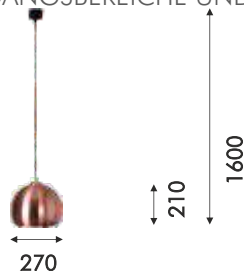

CEDES:
Die Lichtfabrik

Chrome

Chrome ist eine zeitlose Pendelleuchte aus Chrom. Durch ihre puristische Form kommt die Schönheit des Materials zur vollen Geltung und fügt sich damit ideal in unterschiedliche Raumsituationen ein. Idealerweise kann die Leuchte auch gedimmt werden, so dass die Lichtintensität optimal eingestellt werden kann.

Einsatzbereiche

PENDELLEUCHE FÜR KASSEN, VERKAUFSRÄUME,
LOUNGEAREALE, EINGANGSBEREICHE UND AKTIONSFLÄCHEN

Maße (mm)

Maße/Gewicht

Spannung

Leuchentyp + Fassung/Wattage + Lichtfarbe

Farbe

Prüfzeichen