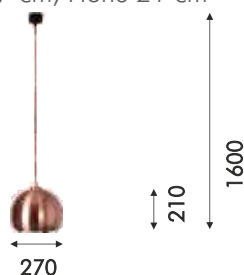

Einsatzbereiche

Verwendbar als Pendelleuchte in den Oberflächen Chrom oder Kupfer. Kabelabdeckung Ø 8,4 cm, Höhe 5,5 cm
Lampenschirmmaß Ø 27 cm, Höhe 21 cm

Maße (mm)

Maße/Gewicht

Spannung

Leuchtmittel/Fassung