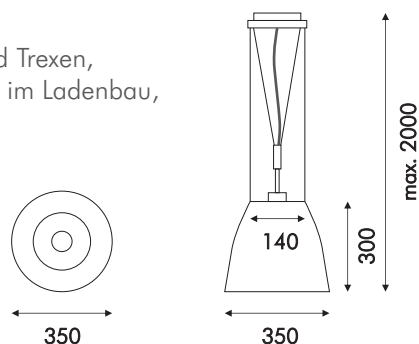

CEDES:
Die Lichtfabrik

PenCel
Cegiu

PenCel Cegiu, eine einfache Möglichkeit, mit Licht Aufmerksamkeit zu erregen, vor allem im Kassen, Empfangs- und Besprechungsbereich. Der Reflektor ist variabel. Dadurch ist es möglich, Lichtakzente entweder an der Decke, also nach oben zu richten, oder das Licht nach unten zu bringen, z. B. zur Beleuchtung einer Theke. Damit sind zwei komplett verschiedene Lichtszenarien mit einfachen Mitteln realisierbar. Lieferbar in den Farben Weiß, Schwarz, Bordeaux und Aluminium.

Die Leuchte kann sowohl mit Deckenbaldachin als auch mit Euro-Adapter für die Tricelest 3-Phasen Stromschiene geliefert werden.

Einsatzbereiche

Kassenanlagen und Trexen,
Akzentbeleuchtung im Ladenbau,
Messen

Maße (mm)

Maße/Wattage/Lichtfarbe PenCel Trapez maxi

Spannung

Leuchtmittel/Fassung

Wattage/Lichtfarbe

Farbe