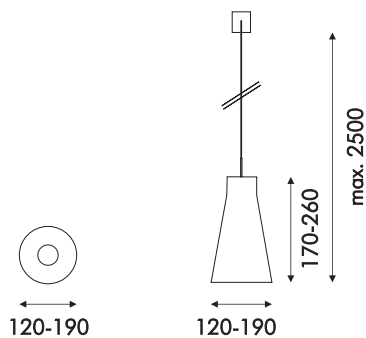

CEDES:
Die Lichtfabrik

PenCel
Trapez

PenCel Trapez, eine Hängeleuchte in elegantem, technischem Design mit weißem Glas. Kopf/Fassungshalter RAL9006 silberfarben, Glaszylinder matt weiß. In zwei verschiedenen Größen erhältlich.

Ein schlichter, formschöner Akzent, vor allem im Kassen, Empfangs- und Besprechungsbereich. Die Leuchte kann sowohl mit Deckenbaldachin als auch mit Euro-Adapter für die Tricelest 3-Phasen Stromschiene geliefert werden.

Einsatzbereiche

Kassen- und Tresenleuchte, Akzentbeleuchtung im Ladenbau, für Messen etc.

Maße (mm)

Maße/Gewicht PenCel Trapez maxi

Maße/Gewicht PenCel Trapez mini

Spannung

Leuchtmittel/Fassung

Wattage/Lichtfarbe