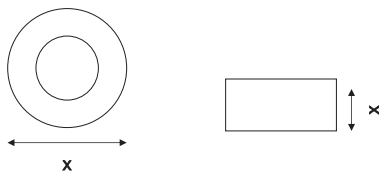

CEDES:
Die Lichtfabrik

Cesto Furnier

Cesto Furnier ist eine klassische Pendelleuchte aus geschwungenem Echtholz furnier, das passend zum Ladenbau gewählt werden kann. Die transluzenten Schirme beeindrucken mit ihrer Natürlichkeit. Die Leuchtkraft der Objekte ist warm und atmosphärisch. Das edle Furnier und die präzise gelaserten Stahlringe bilden einen spannenden Kontrast. Wie jeder Baum ist auch jede Leuchte einzigartig. Die individuellen Jahresringe und Färbungen machen die Schirme zu Unikaten.

Einsatzbereich

Loungebereiche, Shops, Theken

Maße (mm)

Maße/Gewicht Cesto

Spannung

Leuchtmittel/Fassung

Wattage/Lichtfarbe

Farbe