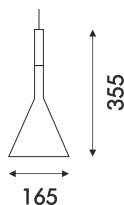

CEDES:
Die Lichtfabrik

Pencil Beton

Pencil Beton ist eine kleine, trichterförmige Betonleuchte in einzigartiger materieller Beschaffenheit. Sie ermöglicht einzeln oder in einer Anordnung von mehreren Leuchten eine präzise und punktgenaue Beleuchtung, die ideal für Tische, Halbinseln oder Tresen geeignet ist. Sie wird in drei Farben produziert: vom klassischen Grauton des Betons bis zu einem eleganten Weiß oder einem warmen, intensiven Braun.

Einsatzbereich

Über Tischen, Tresen und Bänken, einzeln oder in Kombination mit mehreren Leuchten

Maße (mm)

Pendellänge max. 2000

Maße/Gewicht Cesto

Spannung

Leuchtmittel/Fassung

Wattage/Lichtfarbe