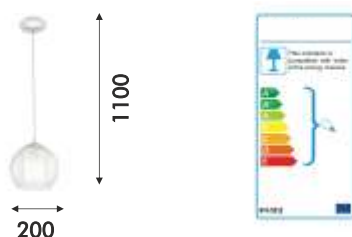

Glace 2

Glace 2:

Sie ist eine minimalistische Pendelleuchte mit zeitloser Optik. Der Glasdiffusor der Pendelleuchte gewährt Einblick auf das Leuchteninnere und ermöglicht eine störungsfreie, gleichmäßige Lichtverteilung. Jeder Raum wird durch das diffus abstrahlende Licht gekonnt in Szene gesetzt und geschmackvoll ausgeleuchtet.

Einsatzbereiche

Kassen, Theken, Tische

Maße (mm)

Maße/Gewicht

Spannung

Leuchtmittel/Fassung

Wattage

Oberflächen