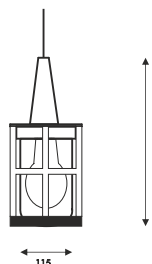

CEDES:
Die Lichtfabrik

Construct

Construct: ist eine einfache, robuste Bauleuchte. Was früher Lagerhallen oder Werkstatträume in Fabriken erhellte, beleuchtet immer öfter auch Theken, Relaxbereiche oder akzentuiert Aktionsflächen in Shops. Gerade in Lofts oder architektonisch anspruchsvollen Neubauten sind Industrielleuchten derzeit beliebtes Stilmittel. Ihr minimalistisches und archaisches Aussehen ist es, was sie so reizvoll macht, damit verleihen sie Shops und Räume Individualität und nostalgischen Charme.

Einsatzbereiche

Verkaufsräume, Schaufenster, Aktionsflächen

Maße (mm)

Maße/Gewicht

Spannung

Leuchtmittel/Fassung

Wattage/Lichtfarbe

Farbe