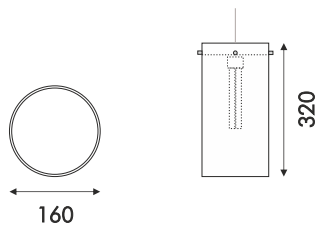

## Einsatzbereiche

Dekoratives Licht für Räume mit überwiegend technisch elegantem Ambiente, Kassen- und Tresenleuchte.

Maße (mm)

Maße/Gewicht

Spannung

Leuchtmittel/Fassung

Wattage/Lichtfarbe

Farbe