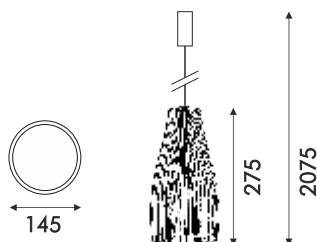

CEDES:
Die Lichtfabrik

Cell

Cell: ist eine hochwertige, aus Sperrholz bestehende Pendelleuchte. Kaum ein anderes Material schafft es so spielend leicht Gemütlichkeit, Behaglichkeit und Moderne miteinander zu verbinden wie Holz. Originelle Leuchten aus Holz geben dem Raum einen ganz neuen Charakter. Sie bestimmen nicht die Einrichtung, sondern sie fügen sich harmonisch ein.

Einsatzbereiche

Verkaufsräume, Loungeareale, Theken, Tische etc.

Maße (mm)

Maße/Gewicht

275

145

0,5 kg

Spannung