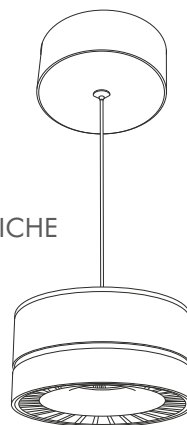

CEDES:
Die Lichtfabrik

Disc

Disc ist eine puristische Pendelleuchte, die universal einsetzbar ist. Ihr zeitloses Design fügt sich optimal besonders in Empfangs- und Kassenbereichen ein. Sie ist beliebtes Einsatzmittel zur Zonierung von Shopbereichen und schafft Wohlfühlatmosfera bei der Warenpräsentation..

Maße/Gewicht

71/ 82	Ø105 Ø127	0,5kg 0,7kg
-----------	--------------	----------------

Spannung

230V	EVG
------	-----

Leuchten/Wattage/CRI/Lichtfarbe

LED COB	15,3W 1326lm 31,6W 2110lm	≥81	3000 Kelvin
------------	------------------------------------	-----	----------------

Farbe

titán

Prüfzeichen

Einsatzbereiche

PENDELLEUCHE FÜR THEKEN, TISCHE UND KASSENBEREICHE

Haftungsausschluss

Irrtum und Änderungen vorbehalten. Bitte vergewissern Sie sich, dass Sie den aktuellsten Stand des Datenblattes haben.
Release-Nr.: CEDES-Disc-Datenblatt_DE_2017/03/07