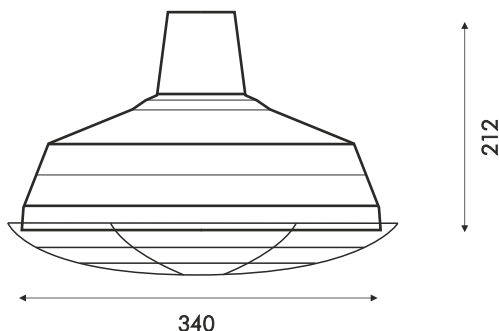

Einsatzbereiche

Foyers, Verkaufsräume, Loungeareale, Eingangsbereiche, Aktionsflächen

Maße (mm)

Maße/Gewicht

Spannung

Leuchtmittel/Fassung

Wattage/Lichtfarbe

Farbe

Prüfzeichen