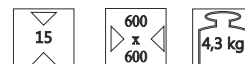

Ceplano Frameless

Ceplano Frameless: Ceplano Frameless ist eine flache, quadratische Flächenleuchte mit direkter Lichtabstrahlung ohne Rahmen. Die Leuchte ist sowohl als Aufbauleuchte als auch Deckenleuchte für den Einsatz in Odenwald-Rasterdecken konzipiert. Sie besteht aus einem Aluminiumrahmen mit eingefasster Acrylscheibe. Die Leuchte gibt ein gleichmäßig homogenes, angenehmes Licht ab.

Maße

Spannung

Leuchte/Wattage

Prüfzeichen/Farbe

Einsatzbereiche

Pendel- oder Aufbauleuchte für Kassen, Büros, Umkleidekabinen, Wohnräume etc.

Haftungsausschluss

Irrtum und Änderungen vorbehalten. Bitte vergewissern Sie sich, dass Sie den aktuellsten Stand des Datenblattes haben.
Release-Nr.: CEDES-Cedaled-Datenblatt_DE_2015/07/14