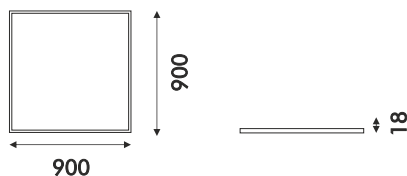

# Ceplano 90 LED

**Ceplano 90 LED:** eine flache, quadratische Flächenleuchte mit direkter Lichtabstrahlung. Diese Leuchte ist als Decken- oder Pendelleuchte für die raumübergreifende Lichtgestaltung konzipiert. Sie besteht aus einem Aluminiumrahmen mit eingefasster Acrylscheibe. Die Leuchte gibt ein gleichmäßig homogenes, angenehmes Licht ab.

## Einsatzbereiche

Einsatzbereiche sind Fachmärkte, Shops, Messen etc.

Maße (mm)

Maße/Gewicht

Spannung

Leuchtmittel/Fassung

Techn. Spezifikation

Farbe