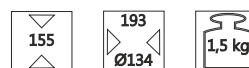

Maße/Gewicht