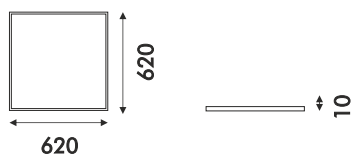

Einsatzbereiche

Grundlicht oder Aktionslicht für hochwertige Shops.

Maße (mm)

Maße/Gewicht

Spannung

Leuchtmittel/Fassung

Techn. Spezifikation

Farbe

Prüfzeichen