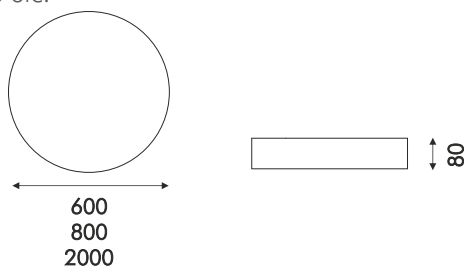

CEDES:

Die Lichtfabrik

Cerondo 2000

Cerondo 2000: dCerondo 2000 ist eine Alternative zu großen Stoffpendelleuchten. Die Deckenleuchte besteht aus einem Rahmen aus eloxiertem Aluminium und weißem Stoff als Blendschutz. Sie kann als Decken- oder Pendelleuchte eingesetzt werden. Das feingestaltete Design der Leuchten bringt runde Formen vollkommen zum Ausdruck. Gerade die verschiedenen Möglichkeiten der Aufhängung oder des Aufbaus erweitern das Spektrum der zahlreichen Verwendungsmöglichkeiten. Alternative zu großen Stoffpendelleuchten.

Einsatzbereiche

Aufbauleuchte für Shops, Galerien, Hotels, Fachmärkte, Empfangsbereiche etc.

Maße (mm)

Maße

Spannung

Leuchtmittel/Fassung

Wattage/Lichtfarbe

Farbe