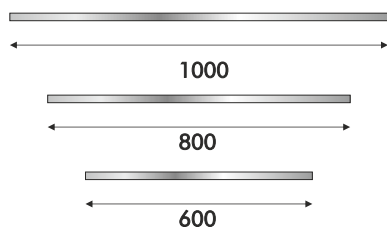

CeRing

CeRing: beeindruckt durch ein schlichtes, zeitloses Design. Der filigrane Rahmen wird durch dezente -bis zu vier Meter lange- Seilpendel von der Decke abgehängt, somit ist eine individuelle Höheneinstellung möglich. Die Ringe sind in verschiedenen Anfertigungen erhältlich. Man kann sie einzeln oder im Set verwenden.

Einsatzbereiche

Einsatzbereich für vorwiegend große Räume, Foyers, Shops und Theken.

Maße (mm)

Maße/Gewicht

Spannung

Leuchtmittel/Fassung

Wattage/Lichtfarbe

Oberflächen