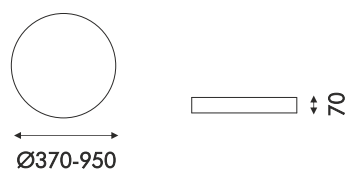

Cerondo

Cerondo: Cerondo ist die Alternative zu großen Stoffpendelleuchten. Die Deckenleuchte besteht aus einem Rahmen aus eloxiertem Aluminium und einer vorgesetzten Acrylglascheibe als Blendschutz. Sie kann als Decken- oder Pendelleuchte eingesetzt werden und ist in unterschiedlichen Größen und Farben erhältlich.

Einsatzbereiche

Aufbauleuchte für Shops, Galerien, Hotels, Fachmärkte, Empfangsbereiche etc.

Maße (mm)

Maße/Gewicht

Spannung

Leuchtmittel/Fassung

Wattage/Lichtfarbe

Farbe