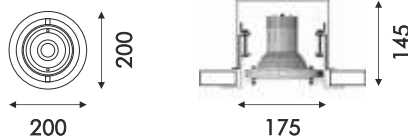

# Cedan 200

**Cedan 200:** ist eine runde, kardanisch aufgebaute Einbauleuchte. Sie besteht aus einem pulverbeschichteten Stahlblechgehäuse. Der Strahlerkopf besteht aus Aludruckguss.

## Maße (mm)

## Maße/Gewicht