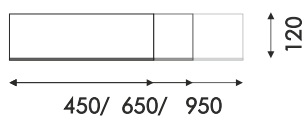

CEDES:
Die Lichtfabrik

Nice

Nice: rahmenlose flächenbündige Einbauleuchte aus Aluminium. Sie ist für den Einbau in Gipskarton- oder Odenwaldecken geeignet und erzeugt durch ihren rahmenlosen Einbau ein sehr homogenes Bild an der Decke. Die Leuchte ist in drei verschiedenen Größen und Wattagen erhältlich.

Einsatzbereiche

Kassen- und Kabinenanlagen, Büros, Wohnräume, Einkaufszentren, Passagen

Maße (mm)

Maße/Gewicht

Maße/Gewicht

Maße/Gewicht

Spannung

Leuchtmittel/Fassung