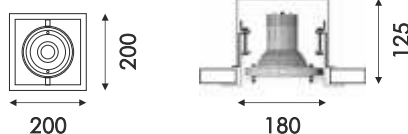

# Cedan 1

**Cedan 1:** ist eine kardanischn aufgebautc Deckenleuchte für HIT Leuchtmittel. Die Leuchte ist als Einbauleuchte für die moderne Lichtgestaltung im Shop konzipiert. Sie besteht aus einem Metallrahmen, in dem ein Cedes Leuchtenkopf kardanischn eingebaut ist. Im Deckeneinbaubereich kann die Leuchte optional zum Sichtschutz mit schwarzem oder silberfarbenem Stahlblech ummantelt werden. Die Leuchte ist auch zwei- und dreiflamrnig erhältlich. Weitere Cedan 1 Leuchten sind: Cedan 1 Audio, Cedan 1 QR und Cedan 1 LED.

## Maße (mm)