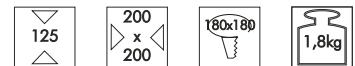

Maße/Gewicht