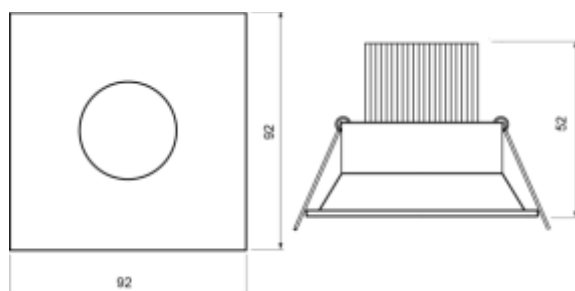

Cequadrat

Cequadrat: kleine, schwenkbare Einbauleuchte, optional mit Dimmfunktion.
Sehr gut geeignet für eine angenehme Grundbeleuchtung.

Einsatzbereiche
Lager, Nebenräume

Maße (mm)

Maße/Gewicht

Spannung

Leuchtmittel/Fassung