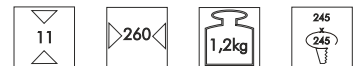

CEDES:
Die Lichtfabrik

Acero 2

Acero 2: eine elegante, quadratische, sehr flache Einbauleuchte mit LED Leuchtmittel. Die Leuchte ist als Einbauleuchte für die moderne Lichtgestaltung nicht nur im Shop konzipiert. Sie besteht aus einem Aludruckgussrahmen mit opaker Scheibe. Durch verschiedenfarbige Gehäuse ist die Einbauleuchte überall einsetzbar. Acero kann optional auch dimmbar geliefert werden.

Einsatzbereiche

Grundlicht für hochwertige Shops mit geschlossener Gipskarton- oder Odenwaldecke.

Maße (mm)

Maße/Gewicht

Spannung

Leuchtmittel/Wattage/Lichtfarbe

Reflektor/Farbe

Schutzklasse/Prüfzeichen