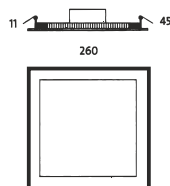

CEDES:
Die Lichtfabrik

Acero 2

Acero 2: eine elegante, quadratische, sehr flache Einbauleuchte mit LED Leuchtmittel. Die Leuchte ist als Einbauleuchte für die moderne Lichtgestaltung nicht nur im Shop konzipiert. Sie besteht aus einem Aludruckgussrahmen mit opaker Scheibe. Durch verschiedenfarbige Gehäuse ist die Einbauleuchte überall einsetzbar. Acero kann optional auch dimmbar geliefert werden.

Einsatzbereiche

Grundlicht für hochwertige Shops mit geschlossener Gipskarton- oder Odenwaldecke.

Maße (mm)

Maße/Gewicht

Spannung

Leuchtmittel/Wattage/Lichtfarbe

Reflektor/Farbe

Schutzklasse/Prüfzeichen