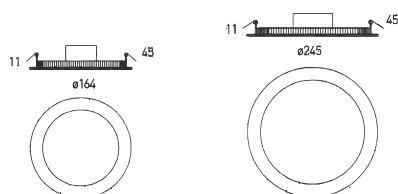

# Acero 1

**Acero 1:** eine runde Deckeneinbauleuchte mit LED Leuchtmittel.  
Sie besteht aus einem Aludruckgussrahmen mit einer opaken Scheibe.  
Optional kann diese Einbauleuchte auch dimmbar geliefert werden.  
In Hotels und Büroräumen wird sie gern eingesetzt.

## Maße (mm)

## Maße/Gewicht