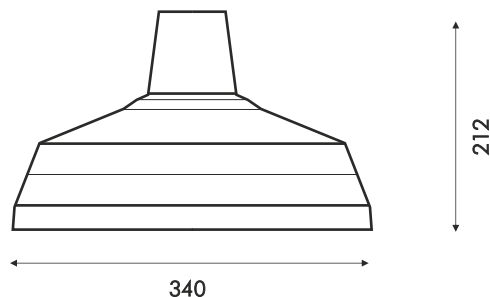

CEDES:
Die Lichtfabrik

Caprice 1

Caprice 1: sie zeichnet sich aus durch ihr zeitloses Design im Retro-Look und ihre besonders breit gefächerten Einsatzmöglichkeiten. Die Pendelleuchte besteht aus einem Schirm mit Außen schwarz und Innen weiß lackiertem Aluminium:

Einsatzbereiche

Foyers, Verkaufsräume, Loungeareale, Eingangsbereiche, Aktionsflächen

Maße (mm)

Maße/Gewicht

Spannung

Leuchtmittel/Fassung

Wattage/Lichtfarbe

Farbe