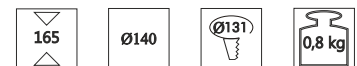

CEDES:

Die Lichtfabrik

CedaLED SR mini HD

CedaLED SR mini HD: CedaLED SR mini HD ist eine runde, durch seine geringe Größe besonders filigran wirkende und vielfältig einsetzbare Einbauleuchte. Sie verfügt über einen ausziehbaren Strahlerkopf. Es stehen unterschiedliche Reflektoren mit Spot, Semi, Medium und Flood Abstrahlcharakteristik zur Verfügung. Die unterschiedlichen Reflektoren werden werkzeuglos gewechselt. Die LED COB Platinen sind durch Schrauben am Kühlkörper befestigt und können ausgetauscht werden. Alle Einbauleuchten können sowohl mit dimmbaren Treibern als auch mit DALI Treibern zum Einsatz in lichtgesteuerten Systemen geliefert werden.

Einsatzbereiche

Einbaustrahler für Shops, Galerien, Hotels, Fachmärkte, Empfangsbereiche etc.

Maße

Spannung

Leuchte/Wattage

Reflektor/Farbe

Prüfzeichen/Farbe

DIN Norm

Haftungsausschluss

Irrtum und Änderungen vorbehalten. Bitte vergewissern Sie sich, dass Sie den aktuellsten Stand des Datenblattes haben. Release-Nr.: CEDES-CedaLED-Datenblatt_DE_2015/07/14