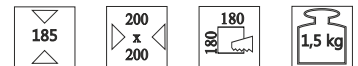

CEDES:
Die Lichtfabrik

Cedaled SE 1 V

Cedaled SE 1 V: Cedaled SE 1 V ist eine Einbauleuchte mit ausziehbarem Strahlerkopf. Es stehen unterschiedliche Reflektoren mit Spot, Semi sowie Medium Abstrahlcharakteristik zur Verfügung. Die unterschiedlichen Reflektoren werden werkzeuglos gewechselt. Die LED COB Platinen (chip on board) sind durch Schrauben am Kühlkörper befestigt und können ausgetauscht werden. Diese Einbauleuchte kann sowohl mit dimmbaren Treibern als auch mit Dali Treibern zum Einsatz in lichtgesteuerten Systemen geliefert werden.

Einsatzbereiche

Einbaustrahler für Shops, Galerien, Hotels, Fachmärkte, Empfangsbereiche etc.

Maße

Spannung

Leuchte/Wattage

Reflektor/Farbe

Prüfzeichen/Farbe

DIN Norm

Haftungsausschluss

Irrtum und Änderungen vorbehalten. Bitte vergewissern Sie sich, dass Sie den aktuellsten Stand des Datenblattes haben.
Release-Nr.: CEDES-Cedaled-Datenblatt_DE_2015/07/14