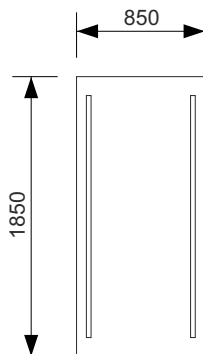

## Maße (mm)

## Maße/Gewicht

Standardmaß: 85 x 185 x 4,6 cm  
Gewicht: 25,6 kg