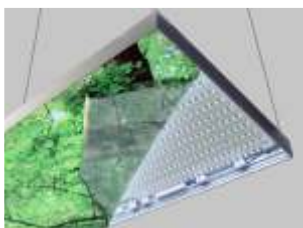

# Ceplano print

**Ceplano print:** mit informativen oder dekorativen Bild- oder Textmotiven. Der Lichtrahmen im Format 1000 x 2500 x 100mm ist aus Aluminiumprofilen mit rückseitiger Bodenplatte gefertigt. Er kann mit unterschiedlichen Bildmotiven bespannt werden. Bildmotive Ihrer Wahl werden auf ein feinmaschiges Nylongewebe mit ca. 300dpi Bildauflösung aufgedruckt. Der Stoff ist ringsum mit einem Keder vernäht und wird in eine Nut im Aluminiumprofil gedrückt. 10-12 POWER LEDs auf den langen Seiten des Aluminiumprofils sorgen für eine gleichmäßige, tageslichtweiße Hinterleuchtung. Der Lichtrahmen kann auch in anderen Größen gefertigt werden. Dadurch ändern sich die Anzahl der LEDs und die Wattage. Pro Meter Seitenlänge des Aluminiumprofils 4-5 POWER LEDs, ab 2,5 Meter Länge 6-8 POWER LEDs pro Meter

## Einsatzbereich

Information, Dekoration in Shops, in Foyers, auf Messen.  
Aufhängung vertikal oder horizontal.

Blick in den Lichtrahmen

Maße/Gewicht

Spannung

Leuchtmittel/Fassung

Wattage/Lichtfarbe

Farbe