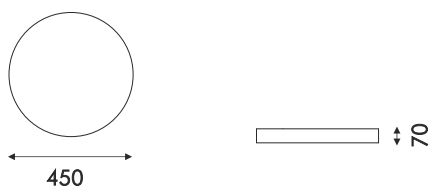

Einsatzbereiche

Foyers, Verkaufsräume, Loungeareale.

Maße (mm)

Maße/Gewicht

Spannung

Leuchtmittel/Fassung

Wattage/Lichtfarbe

Farbe

Farbfolie

Prüfzeichen