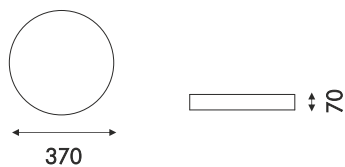

Einsatzbereiche

Foyers, Verkaufsräume, Loungeareale.

Maße (mm)

Maße/Gewicht

Spannung

Leuchtmittel/Fassung

Wattage/Lichtfarbe

Farbe

Farbfolie

Prüfzeichen